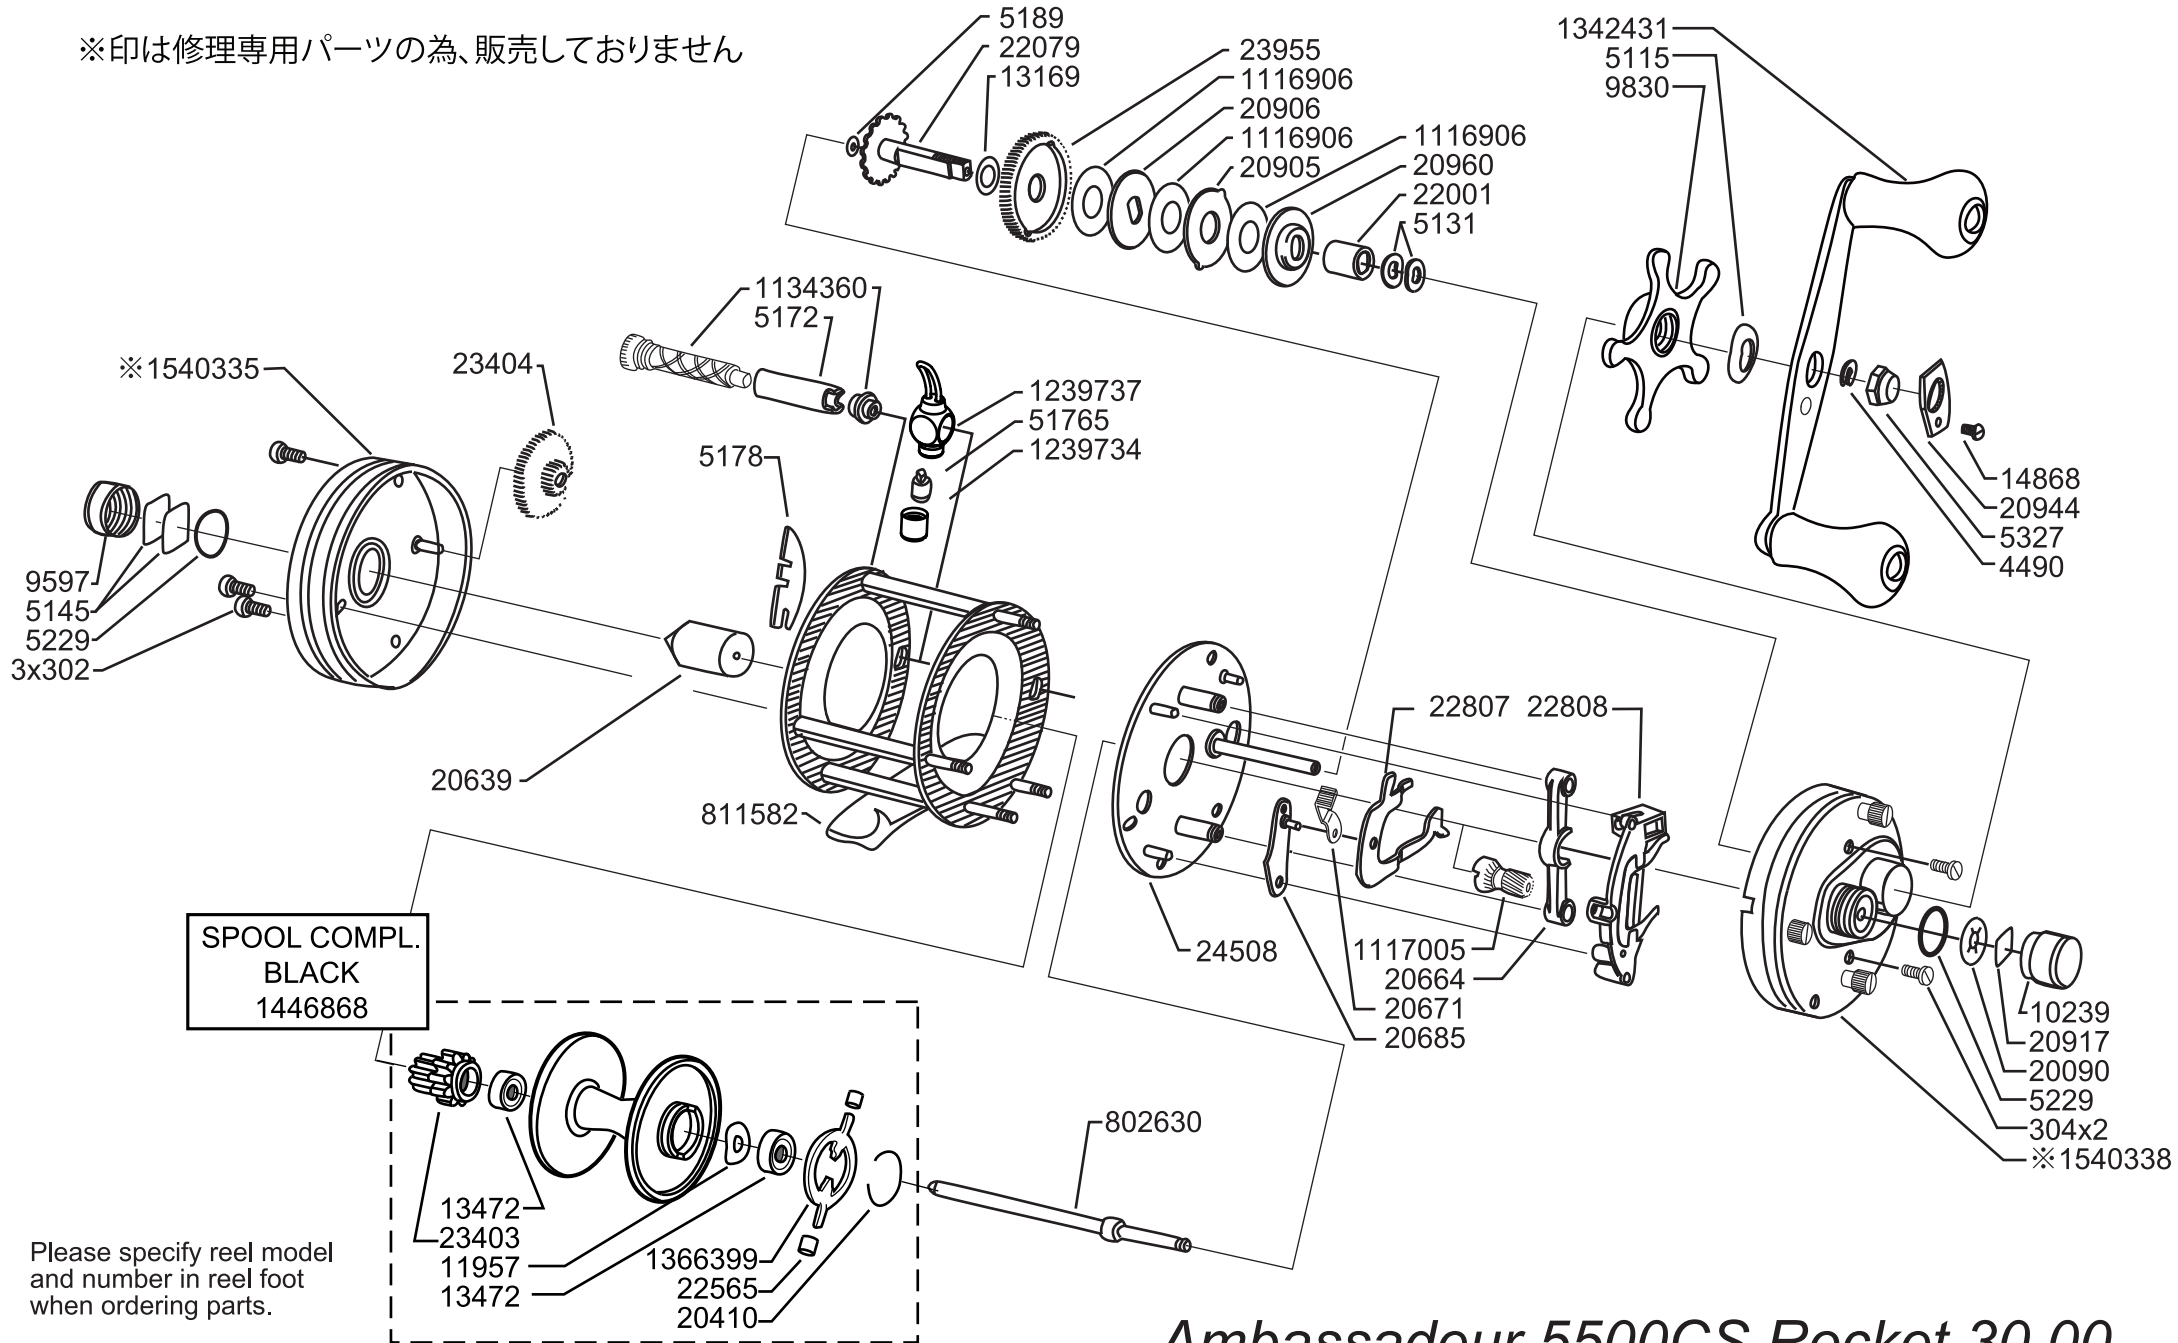

※印は修理専用パーツの為、販売していません

Please specify reel model and number in reel foot when ordering parts.

Vid beställning av reservdelar bör alltid rulltyp och nummerbeteckning i rullfoten anges.

Ambassadeur 5500CS Rocket 30 00

1540502 L Gold

34-13675-0